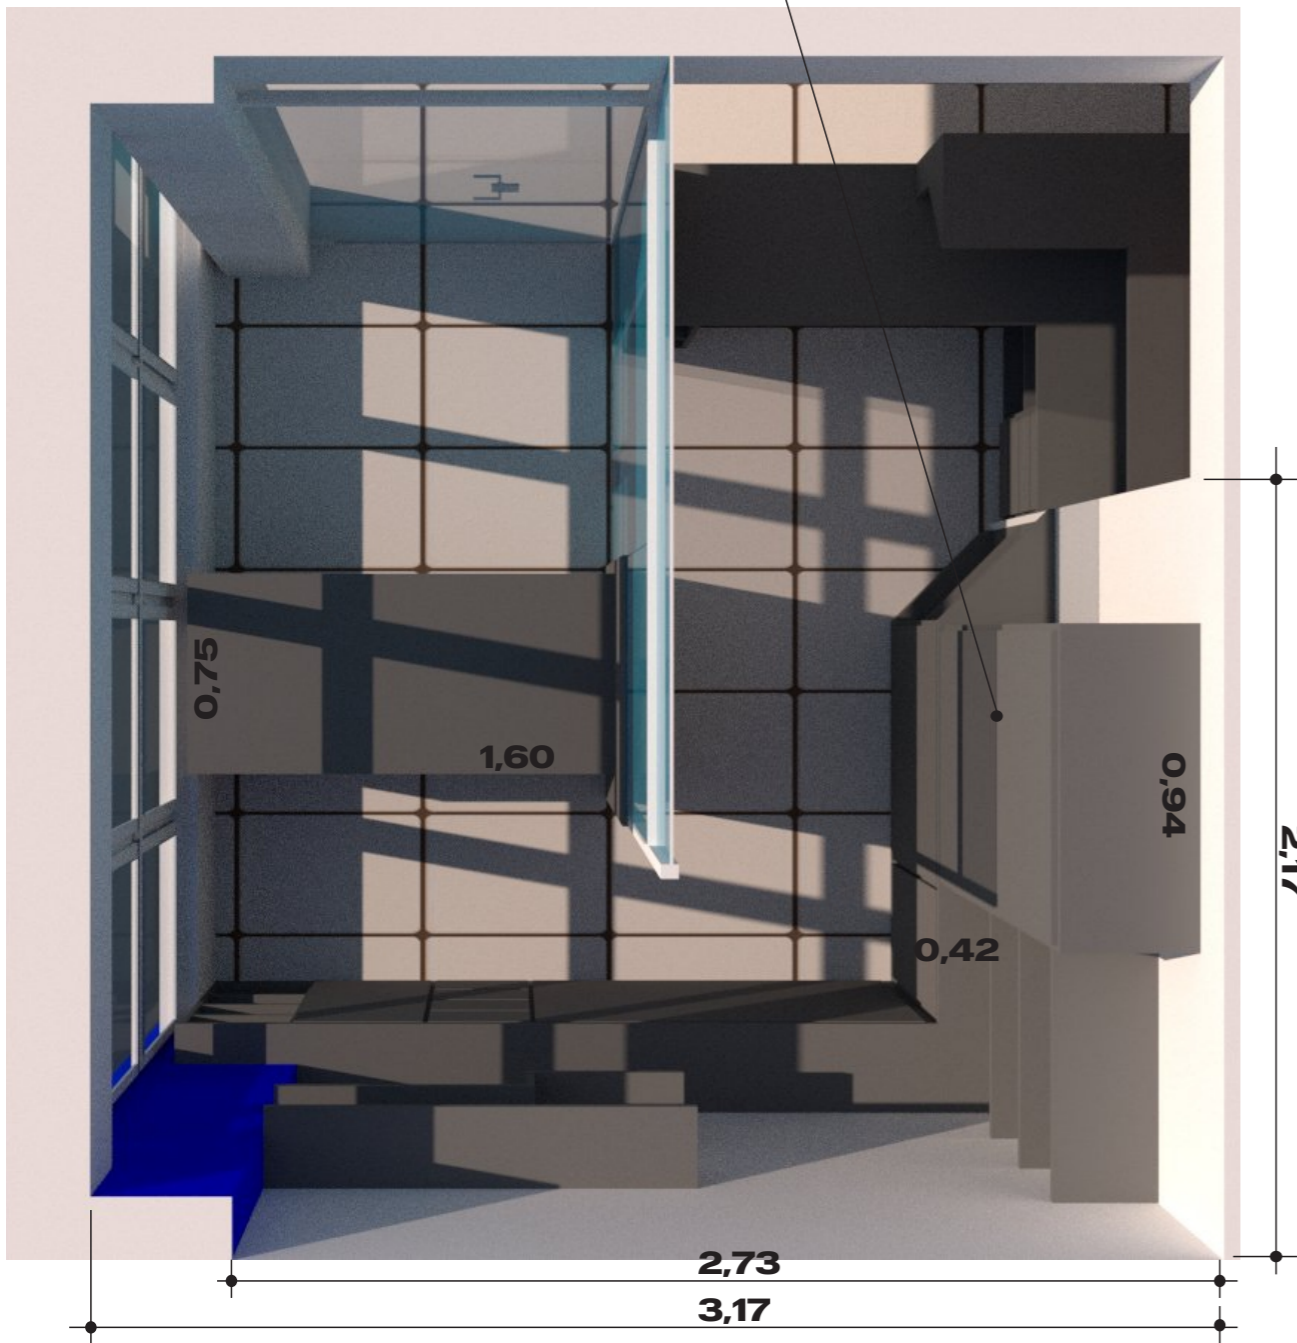

ARMÁRIO PASTA ARQUIVO  
PRATELEIRAS COM H=25cm

PLANTA BAIXA

VISTA DA JANELA

VISTA BALCÃO RECEPÇÃO

VISTA FRONTAL BALCÃO RECEPÇÃO

MÓVEIS EM MELAMINA CINZA

GAVETEIRO COM CORREDIÇAS TELESCÓPICAS

PORTAS DE ABRIR COM PRATELEIRAS INTERNAS

RODA PÉ H=8cm

VISTA BALCÃO INFERIOR