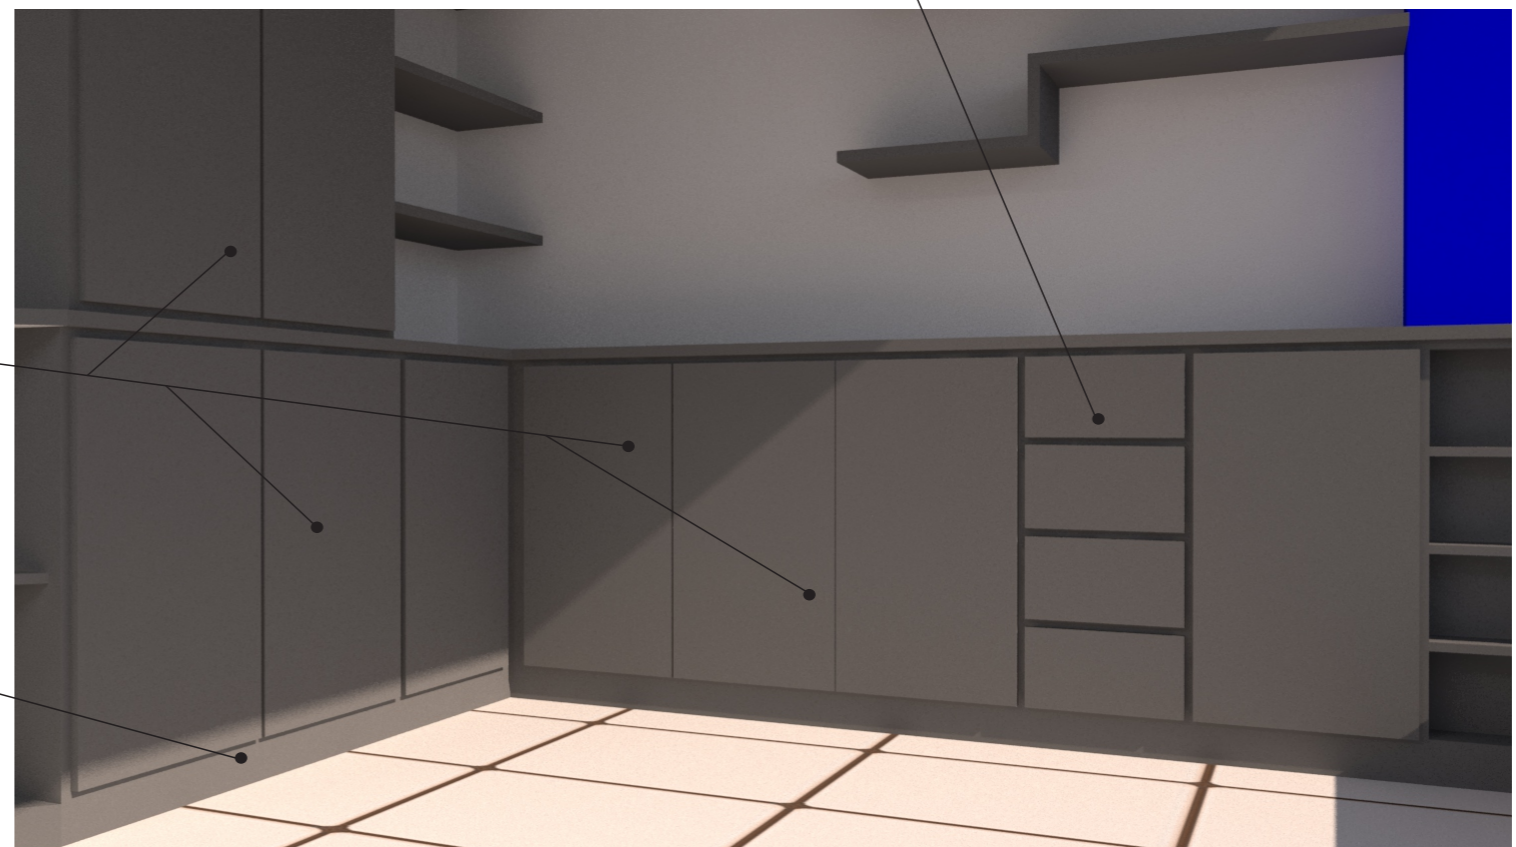

ARMÁRIO PASTA ARQUIVO  
PRATELEIRAS COM H=25cm

PLANTA BAIXA

VISTA DA JANELA

VISTA BALCÃO RECEPÇÃO

VISTA FRONTAL BALCÃO RECEPÇÃO

MÓVEIS EM MELAMINA CINZA

GAVETEIRO COM CORREDIÇAS TELESCÓPICAS

PORTAS DE ABRIR COM PRATELEIRAS INTERNAS

RODA PÉ H=8cm

VISTA BALCÃO INFERIOR