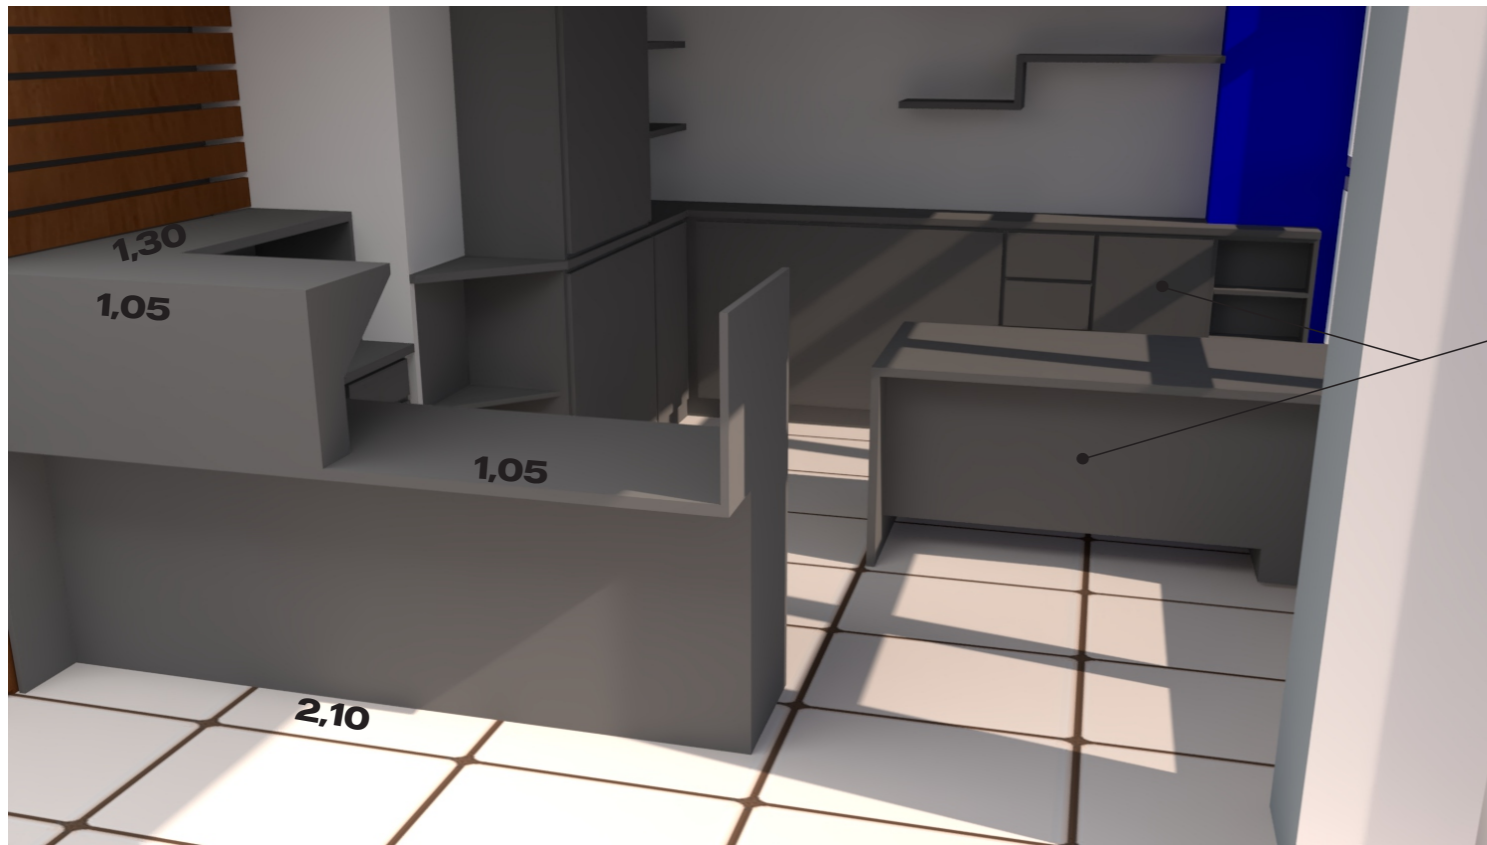

ARMÁRIO PASTA ARQUIVO  
PRATELEIRAS COM H=25cm

PLANTA BAIXA

VISTA DA JANELA

VISTA BALCÃO RECEPÇÃO

VISTA FRONTAL BALCÃO RECEPÇÃO

MÓVEIS EM MELAMINA CINZA

GAVETEIRO COM CORREDIÇAS TELESCÓPICAS

PORTAS DE ABRIR COM PRATELEIRAS INTERNAS

RODA PÉ H=8cm

VISTA BALCÃO INFERIOR